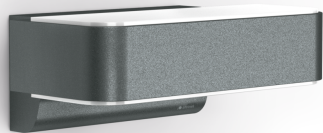

Luminaire extérieur LED à détection

L 810 SC

anthracite

EAN 4007841 065706

Réf. 065706

Dessin dimensionnel